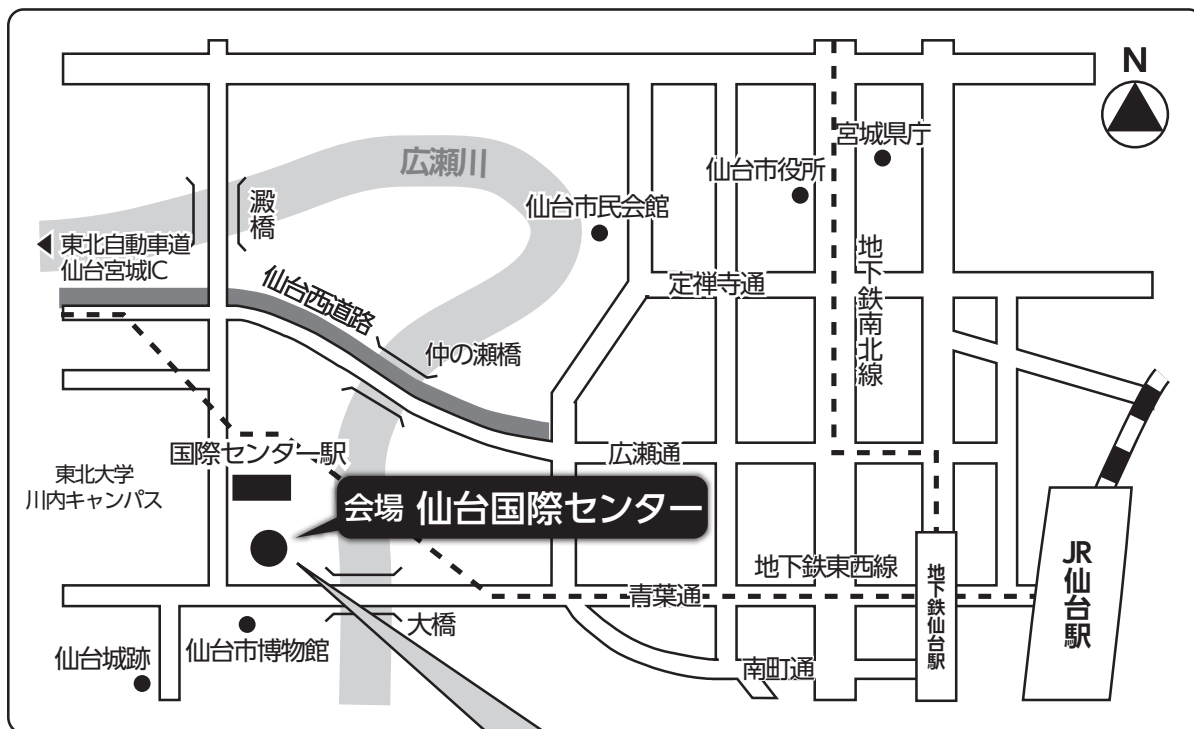

交通案内図

仙台駅から仙台国際センターまでの交通機関

◆ 仙台市地下鉄東西線利用

料金 210円 (所要時間5分)

【乗車駅】

地下鉄東西線「仙台駅」(八木山動物公園行)

【降車駅】

地下鉄東西線「国際センター駅」
(「南口1」出口より徒歩1分)

◆ タクシー利用

料金 約1,200円 (仙台駅より所要時間約10分)

◆ お車でお越しの方

東北自動車道「仙台宮城IC」から所要時間約10分
(仙台西道路経由「仙台城跡」方面の標識に従ってご走行ください)

※学会参加者専用の駐車場はございませんので、お車でお越しの方は周辺駐車場をご利用ください。

会場フロア図

仙台国際センター【展示棟】